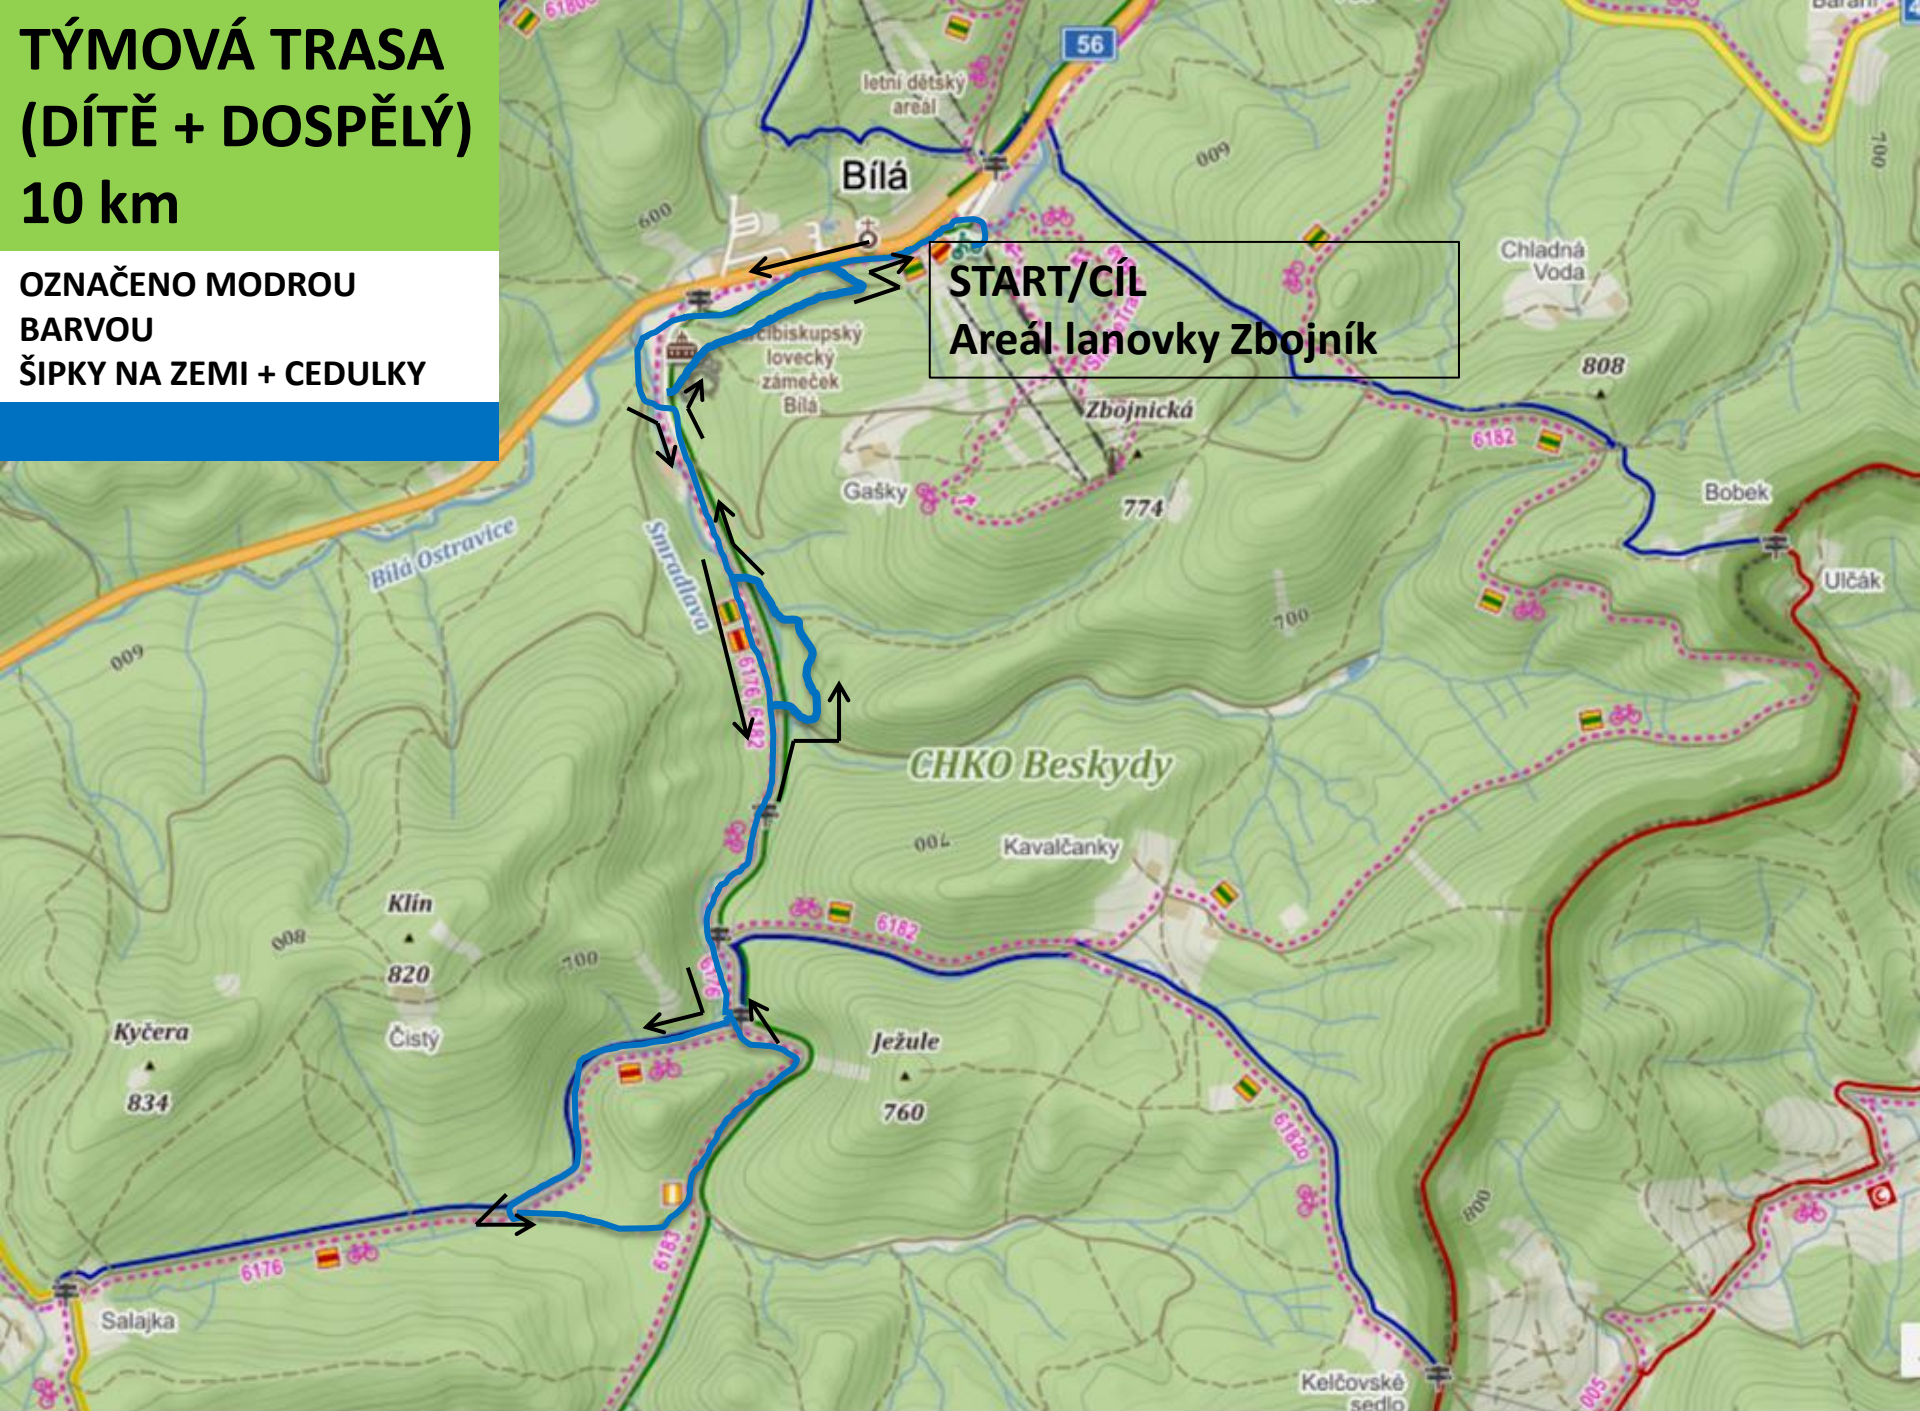

TÝMOVÁ TRASA (DÍTĚ + DOSPĚLÝ) 10 km

OZNAČENO MODROU
BARVOU
ŠÍPKY NA ZEMI + CEDULKY

START/CÍL
Areál lanovky Zbojník

CHKO Beskydy