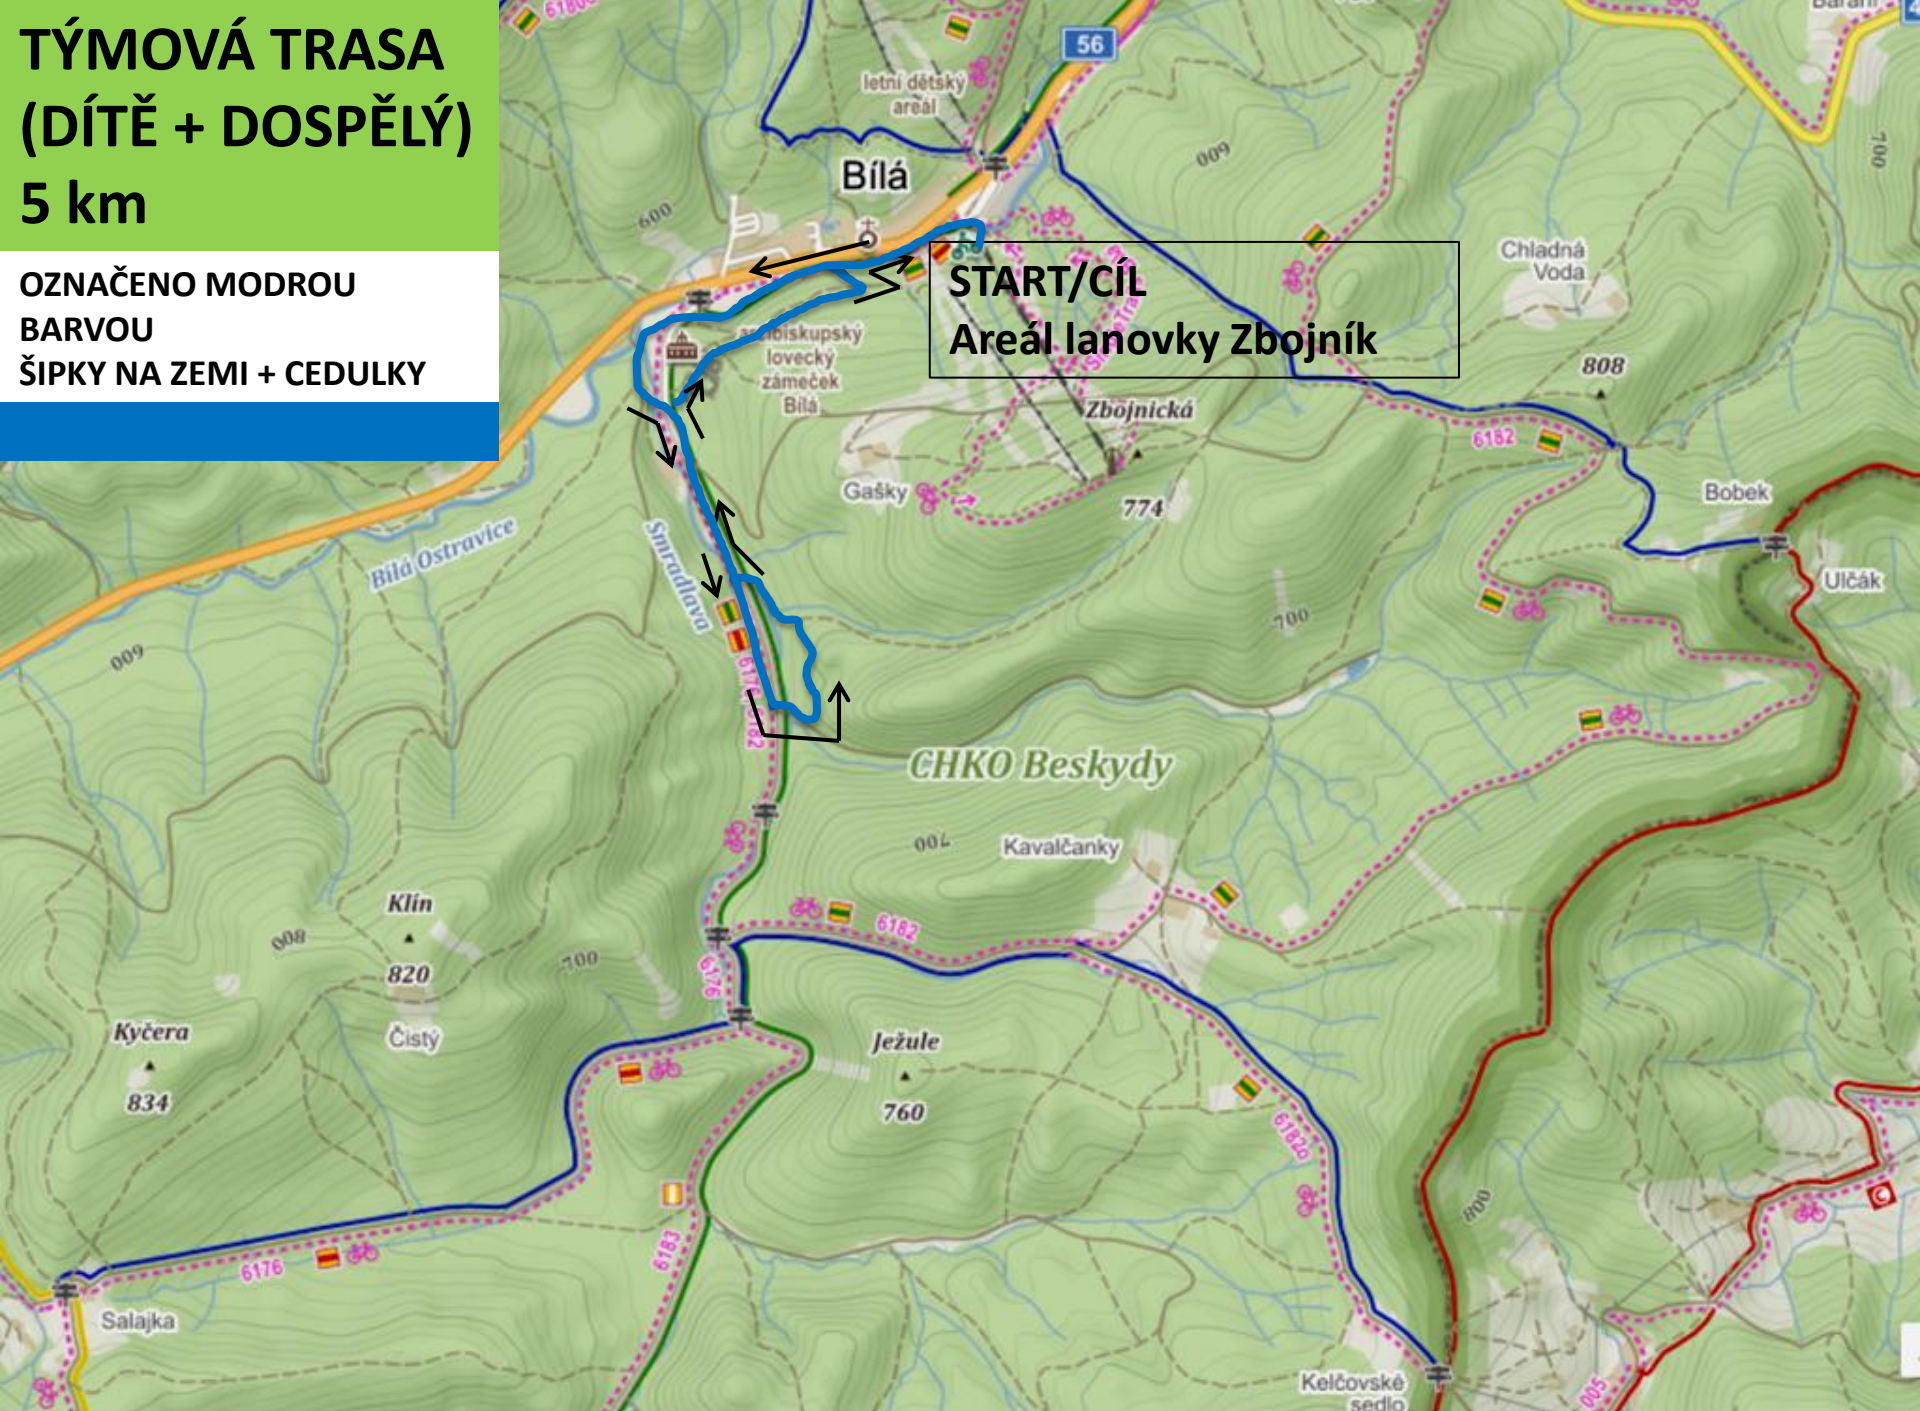

# TÝMOVÁ TRASA (DÍTĚ + DOSPĚLÝ) 5 km

OZNAČENO MODROU  
BARVOU  
ŠÍPKY NA ZEMI + CEDULKY

**START/CÍL**  
Areál lanovky Zbojník

CHKO Beskydy