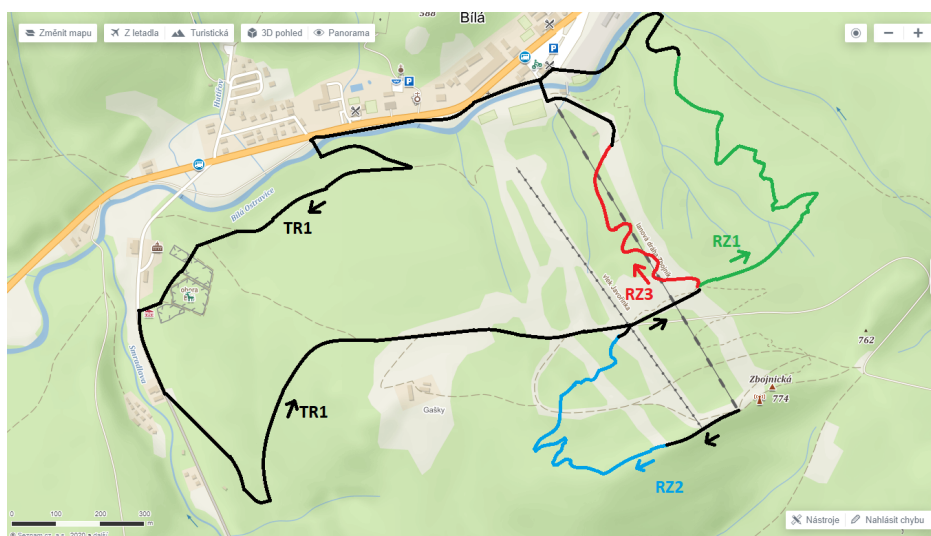

Popis tratí

Trat' pro týmy

Start a cíl závodu proběhne u dolní stanice lanové dráhy „Zbojník“. Týmy kategorií 1. a 2. budou závodit na trati v délce 10 km. Trasa závodu vede obcí Bílá směr Smradlavá, Max klauz a zpět.

Trat' pro bikery

Enduro závod Pojedou se tři měřené úseky, kdy na první z nich si je nutné si vyšlápnout do půlky kopce a na další tě vyveze lanovka. RZ1 bude začínat na dřevěných lávkách refresh trailu a končit bude v dolní části. Na RZ2 a RZ3 lanovkou. RZ2 refresh trail od vrchu po konec "malé Kanady" a RZ3 medvěd trail od velkého padáku a cíl u chaty.