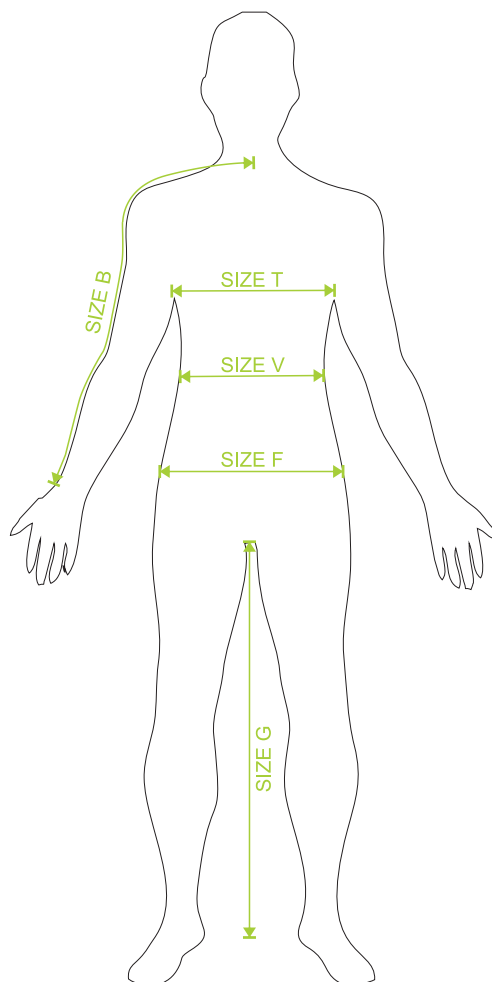

MEASURES FIT

MAN	XS	S	M	L	XL	XXL	XXXL
Size in cm							
T -TORACE/CHEST	88-92	92-96	96-100	100-104	104-108	108-112	112-116
V -VITA/WAIST	76-80	80-84	84 - 88	88-92	92-98	98-104	104-110
F -FIANCHI/HIPS	92-96	96-100	100-104	104-108	108-114	114-120	120-126
G -INTERNO GAMBA/ INSIDE LEG	76	77	78	79	80	81	82
B -LUNGHEZZA MANICHE/LENGTH SLEEVES	79	80,5	82	83,5	85	86,5	88

WOMAN	38	40	42	44	46	48	50
T -TORACE/CHEST	84-88	88-92	92-96	96-100	100-104	104-108	108-112
V -VITA/WAIST	60-64	64-68	68-72	72-76	76-80	80-84	84-88
F -FIANCHI/HIPS	88-92	92-96	96-100	100-104	104-108	108-112	112-116
G -INTERNO GAMBA/ INSIDE LEG	71	72	73	74	75	76	77
B -LUNGHEZZA MANICHE/LENGTH SLEEVES	71,5	73	74,5	76	77,5	79	80,5

KID	4a	6a	8a	10a	12a	14a
T -TORACE/CHEST	58-64	64-70	70-76	76-82	82-88	88-94
V -VITA/WAIST	54-58	58-62	62-66	66-70	70-74	74-78
F -FIANCHI/HIPS	62-66	66-70	70-74	74-78	78-82	82-86
G -INTERNO GAMBA/ INSIDE LEG	44	50	56	62	68	74
B -LUNGHEZZA MANICHE/LENGTH SLEEVES	51,5	55	60,5	64,5	69	73,5

Taglia	altezza/high	Peso/ weight
	cm	kg
XXXL	190-195	>103
XXL	185-190	93-102
XL	179-185	84-92
XLJ	179-186	72-81
L	173-178	72-82
slim 14/16 LJ	173-178	55-70
slim 14/16 M	162-170	55-70
slim 12/14 MJ	162-170	40-53
12/14 S	146-160	40-53
10/12 SJ	146-160	28-38
8/10 XS	130-145	28-38
6/8 XXS	110-125	<27
4/6 XXXS	110-125	25